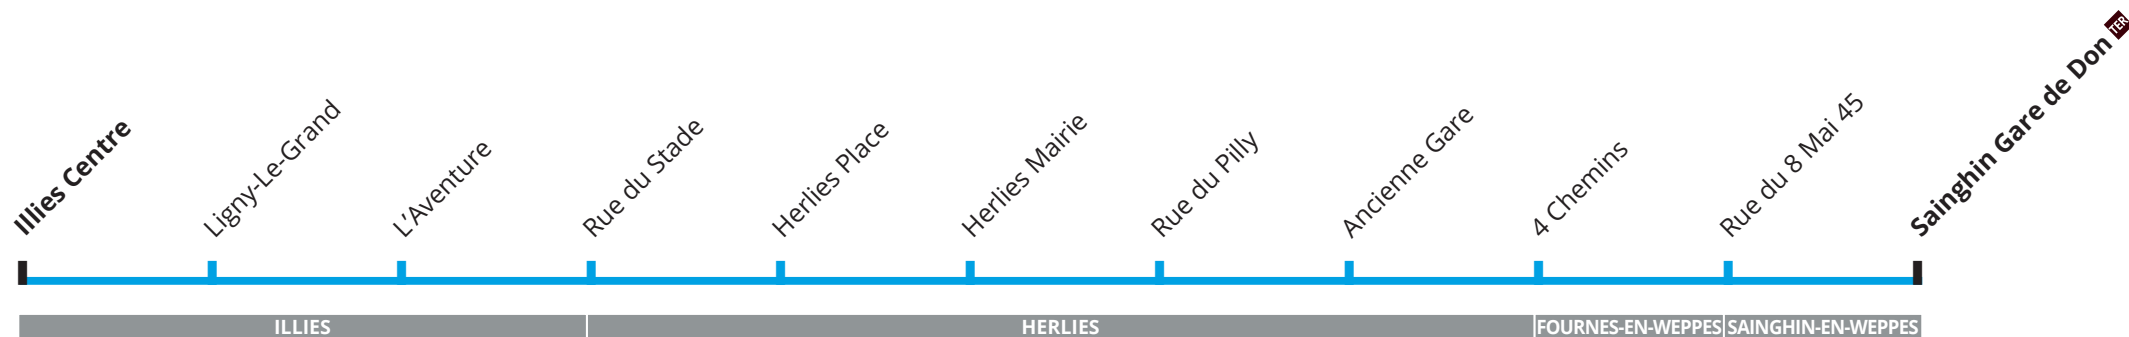

CORRESPONDANCES
TER SNCF