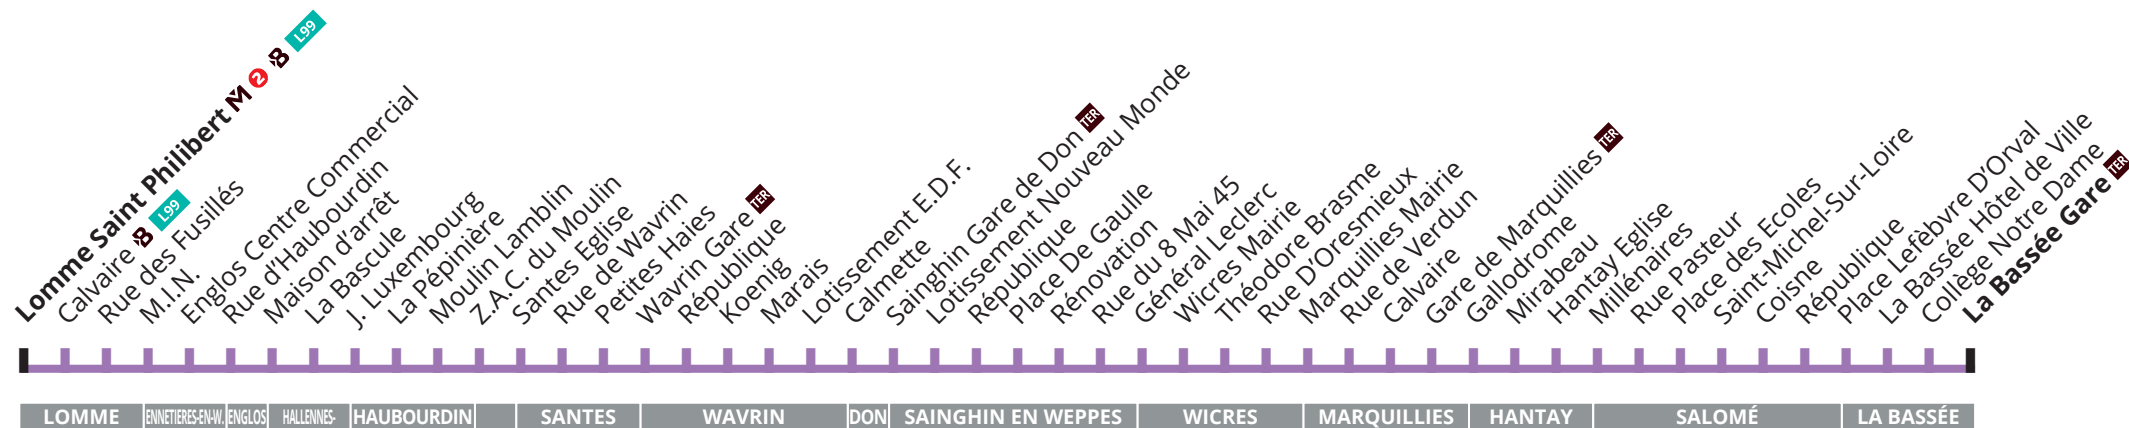

CORRESPONDANCES

M Métro ligne 2   **L99** Liège   **TER** SNCF